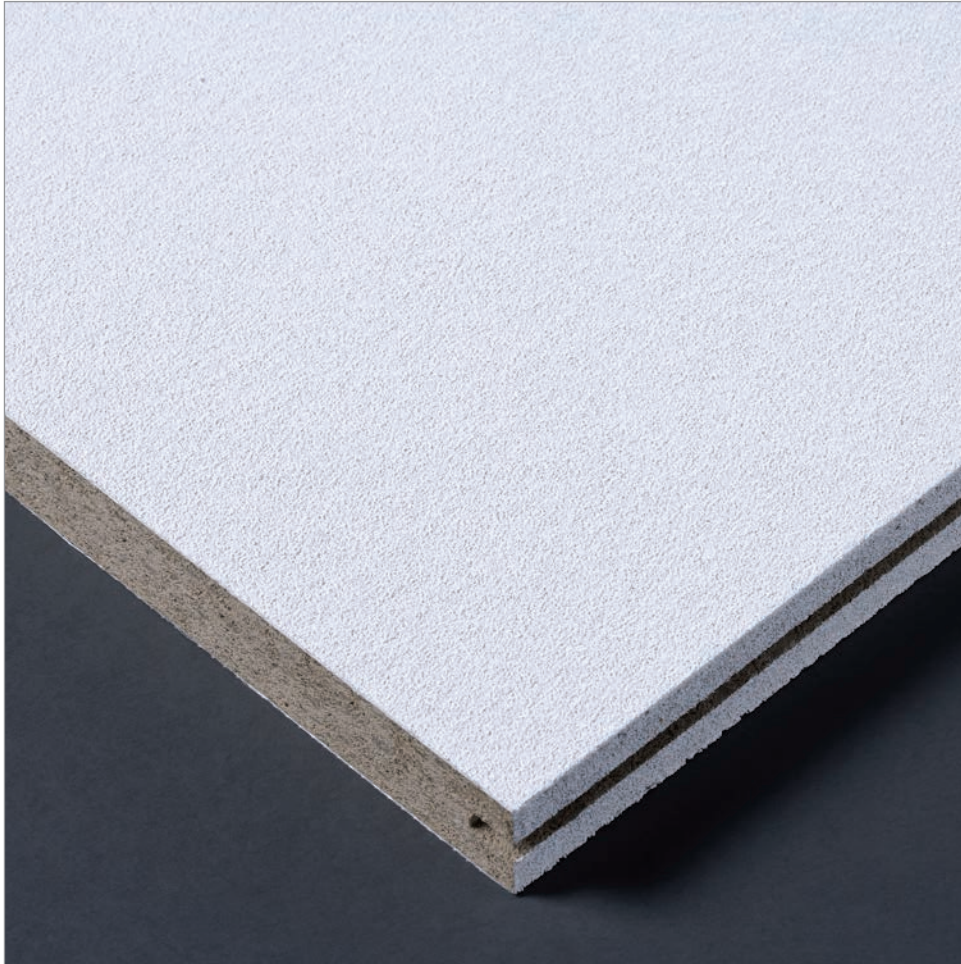

## Akustikplatten Solith

- Akustik-Decke
- Akustik-Wandverkleidung
- Ballwurfsichere Decke

Solith: großformatige Dekor-Akustikplatte aus biologischer Mineralwolle - Sichtseite mit Dekor-Akustikvlies, bedruckt mit vom Auftraggeber gestellten oder aus dem Fundus von BER gewählten Designs, Baustoffklasse nach DIN EN 13501-1; A2-s1, d0, entspricht der bauaufsichtlichen Benennung „nicht brennbar A2“ nach DIN 4102, rückseitige Kaschierung mit Vlies, schallabsorbierend (Absorberklassen C und D) und schallreflektierend in gleicher Optik

Trägerplatten mit gleichem Oberflächendesign, aber anderen Leistungsmerkmalen

Sonoplus,  
Holzspan-  
Akustikplatten

Akupor-H,  
Holzspan-  
Akustikplatten

Metall-V,  
Metall-  
Akustikplatten

Solith,  
Dekor-  
Akustikplatte  
aus biologischer  
Mineralwolle

Solith-G,  
Akustikplatten  
aus Blähglas-  
granulat